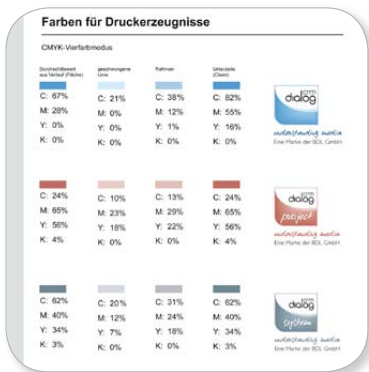

Logoentwicklung

- Namensfindung
- Schriftzugentwicklung
- Corporate Picture
- Corporate Color

Geschäftsausstattung

- Briefbogen
- Visitenkarten
- Firmenstempel
- Dokumente
- Briefumschläge
- Faxvorlagen

Erstellung eines Styleguides

- Design Manual
- Schrift & Farben
- Gestaltungsraster

Corporate Design

*Ihr persönliches und individuelles Design.
Damit Sie am Markt erkannt werden.*

Publikationen Print

- Image-Broschüren
- Prospekte & Flyer
- Kataloge
- Poster & Plakate
- Geschäftsberichte
- Einladungskarten
- Weihnachtskarten
- Orientierungssysteme
- Werbebriefe
- Postwurfsendungen